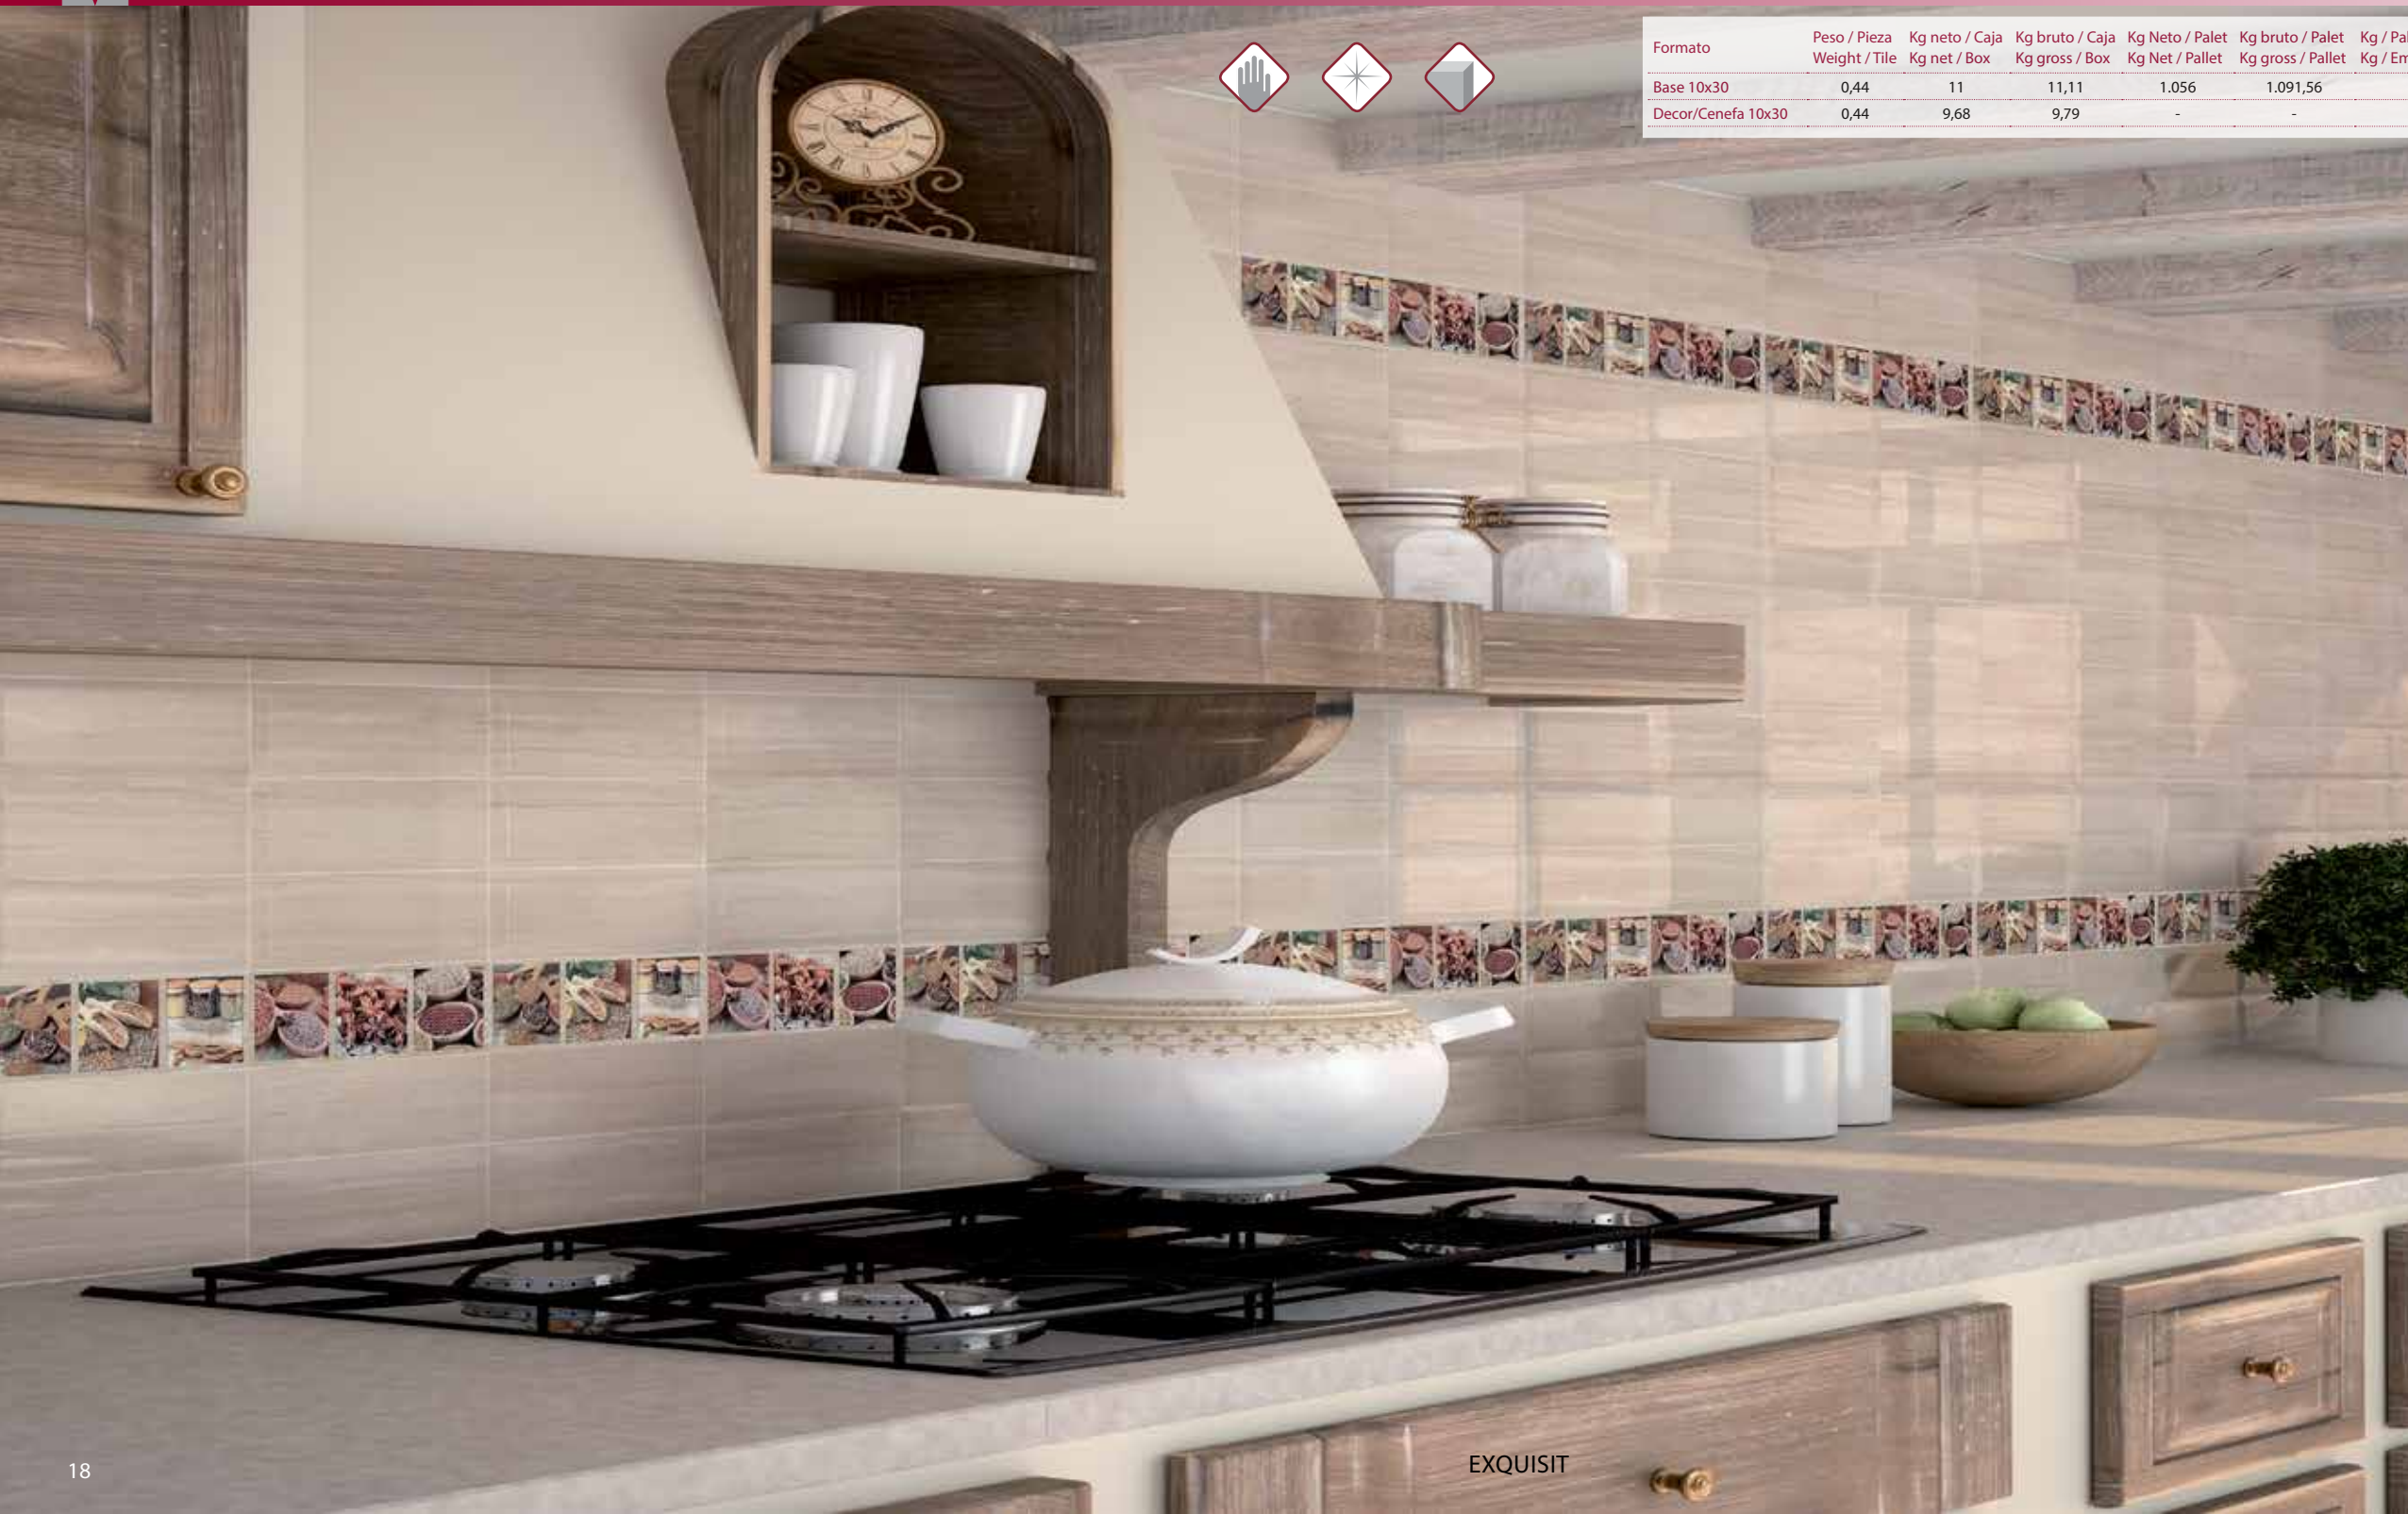

LAGUNA BLANCO BRILLO BISEL

LAGUNA VERDE BRILLO BISEL

ACEITE 1

ACEITE 2

Formato	Peso / Pieza Weight / Tile	Kg neto / Caja Kg net / Box	Kg bruto / Caja Kg gross / Box	Kg Neto / Palet Kg Net / Pallet	Kg bruto / Palet Kg gross / Pallet	Kg / Palet vacío Kg / Empty pallet	Kg / Caja vacía Kg / Empty box	Piezas / Caja Tiles / Box	Cajas / Palet Box / Pallet	Piezas / Palet Tiles / Pallet	m ² / Caja Sqm / Box	m ² Pieza Sqm / Tile	m ² / Palet Sqm / Pallet
Base 10x30	0,44	11	11,11	1.056	1.091,56	25	0,11	25	96	2.400	0,75	0,03	72
Decor/Cenefa 10x30	0,44	9,68	9,79	-	-	25	0,11	22	-	-	0,66	0,03	-