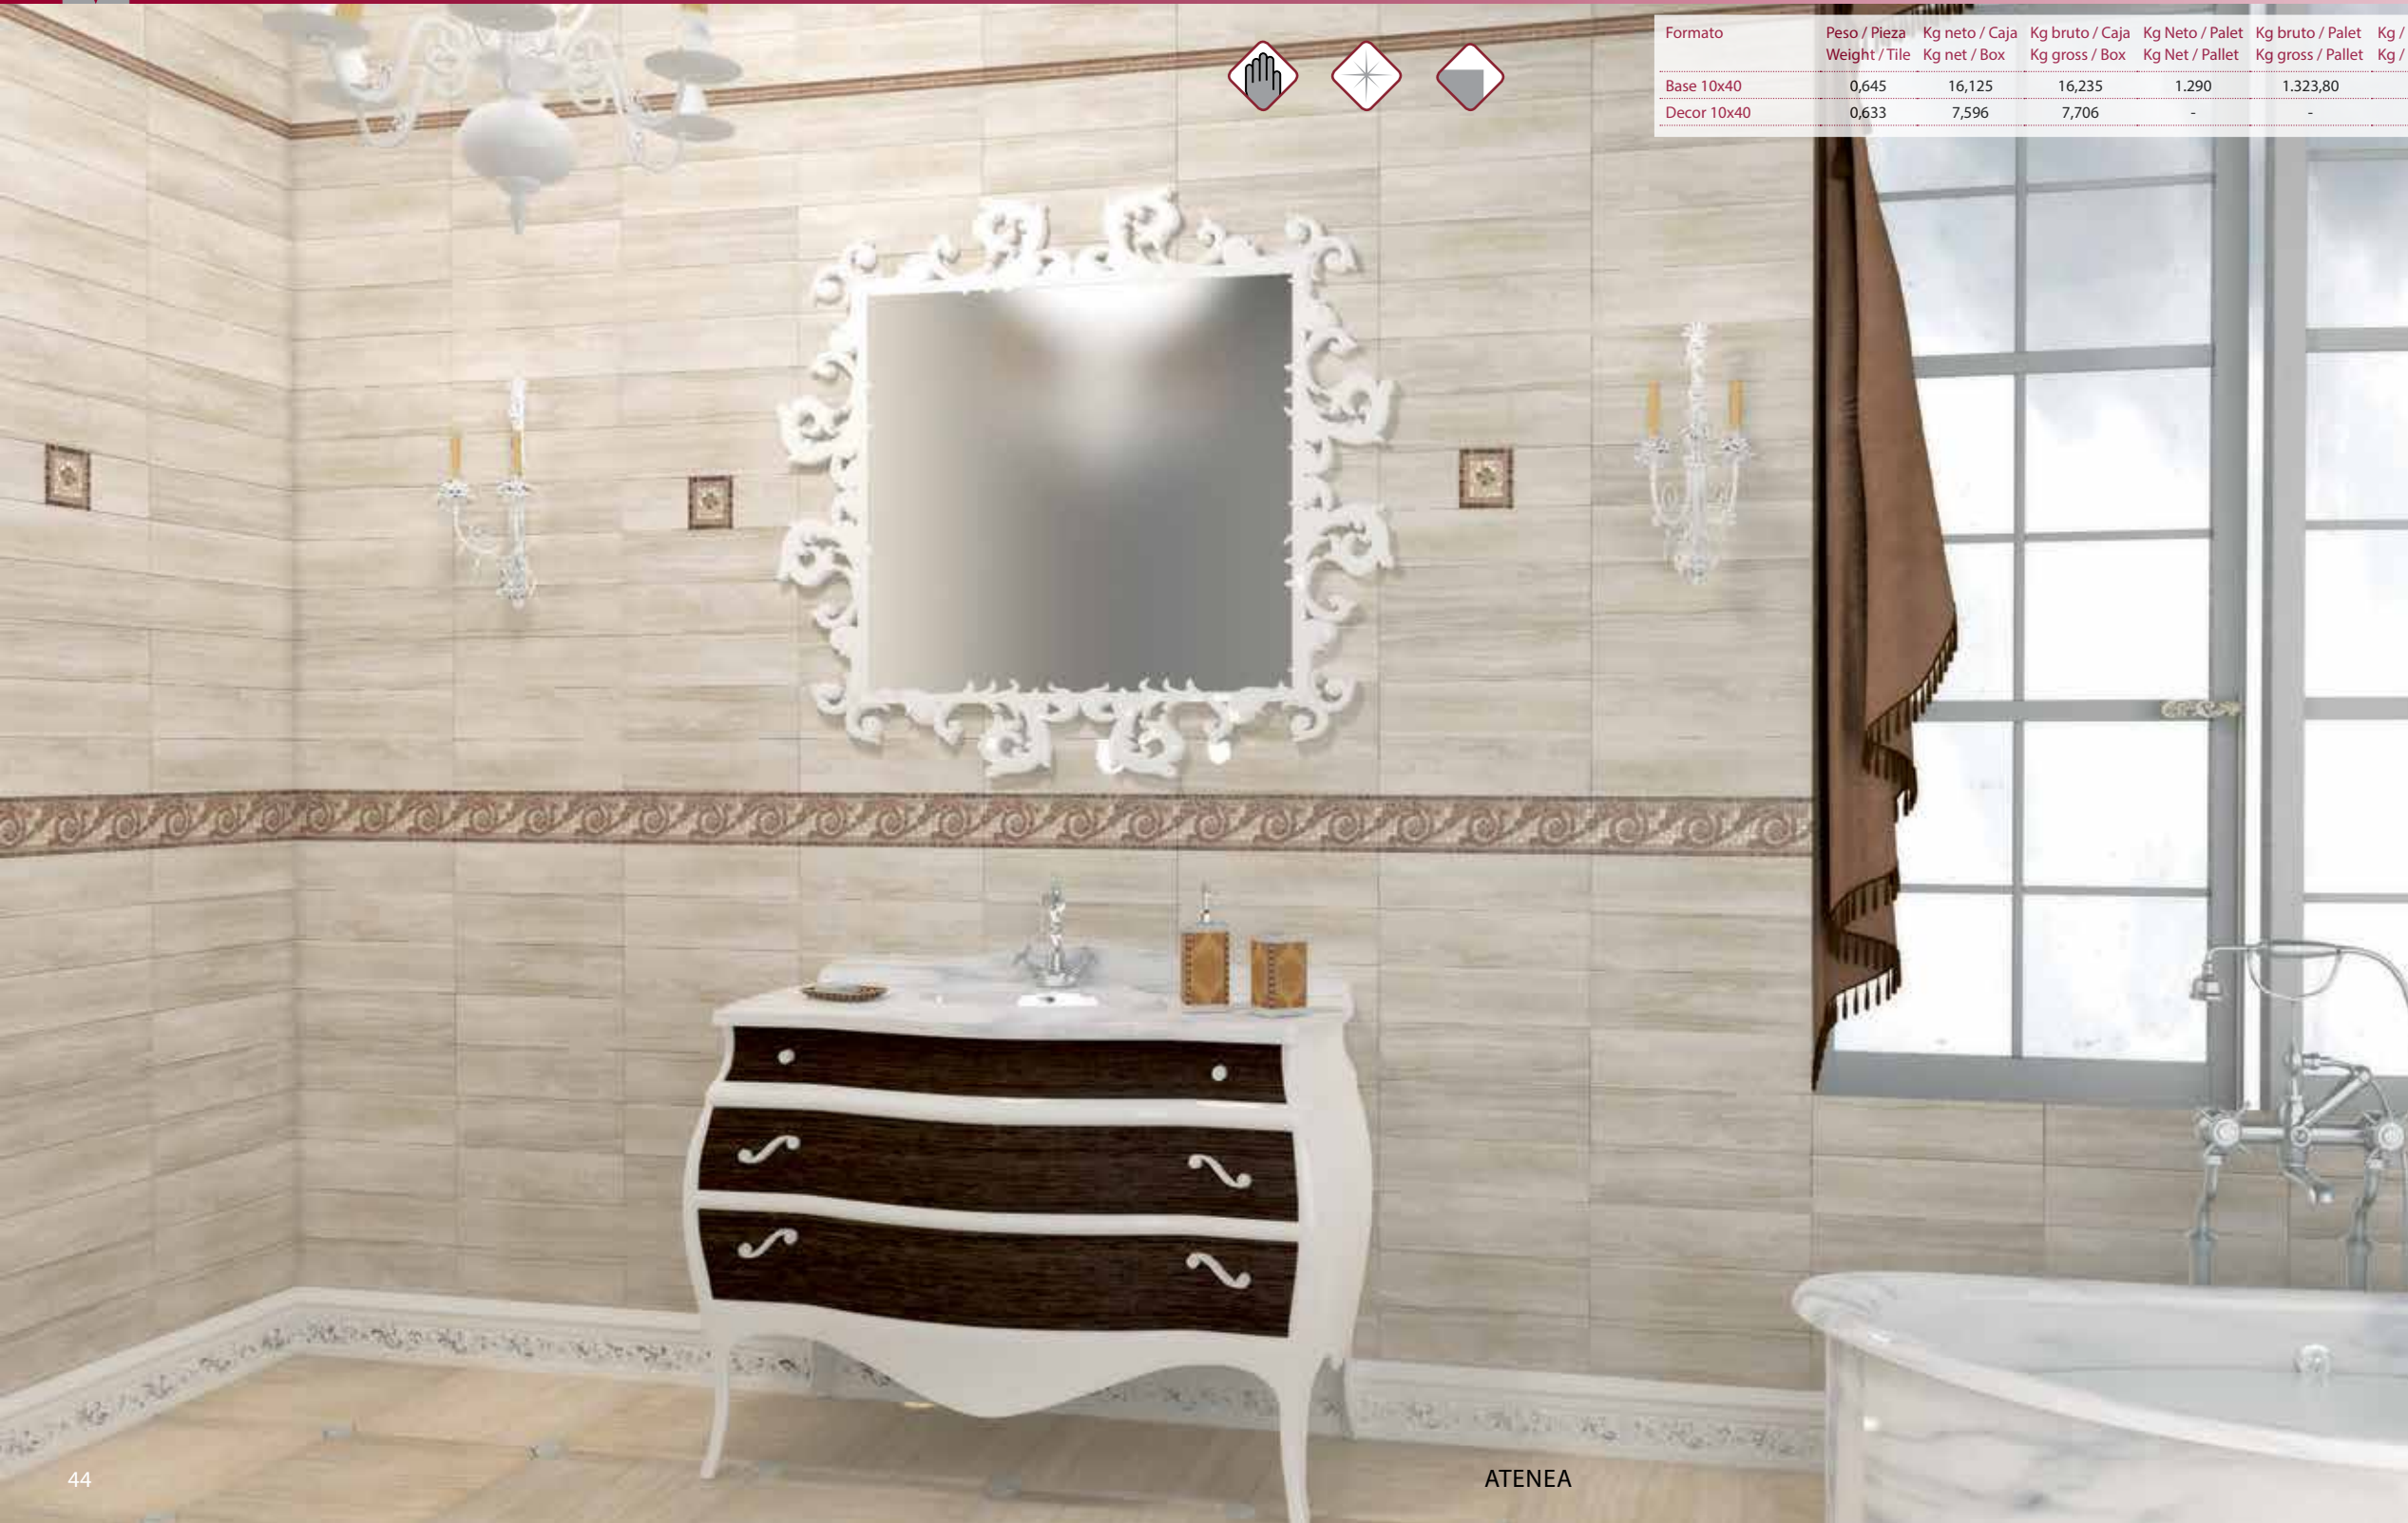

TRAVERTINO CREMA MATE/BRILLO LISO

LISTELO OLIMPIC 2,7X40

INSERTO OLIMPIC 10X10

CENEFA OLIMPIC 10X40

Formato	Peso / Pieza Weight / Tile	Kg neto / Caja Kg net / Box	Kg bruto / Caja Kg gross / Box	Kg Neto / Palet Kg Net / Pallet	Kg bruto / Palet Kg gross / Pallet	Kg / Palet vacío Kg / Empty pallet	Kg / Caja vacía Kg / Empty box	Piezas / Caja Tiles / Box	Cajas / Palet Box / Pallet	Piezas / Palet Tiles / Pallet	m ² / Caja Sqm / Box	m ² Pieza Sqm / Tile	m ² / Palet Sqm / Pallet
Base 10x40	0,645	16,125	16,235	1.290	1.323,80	25	0,11	25	80	2.000	1	0,04	80,00
Decor 10x40	0,633	7,596	7,706	-	-	25	0,11	12	-	-	0,48	0,04	-