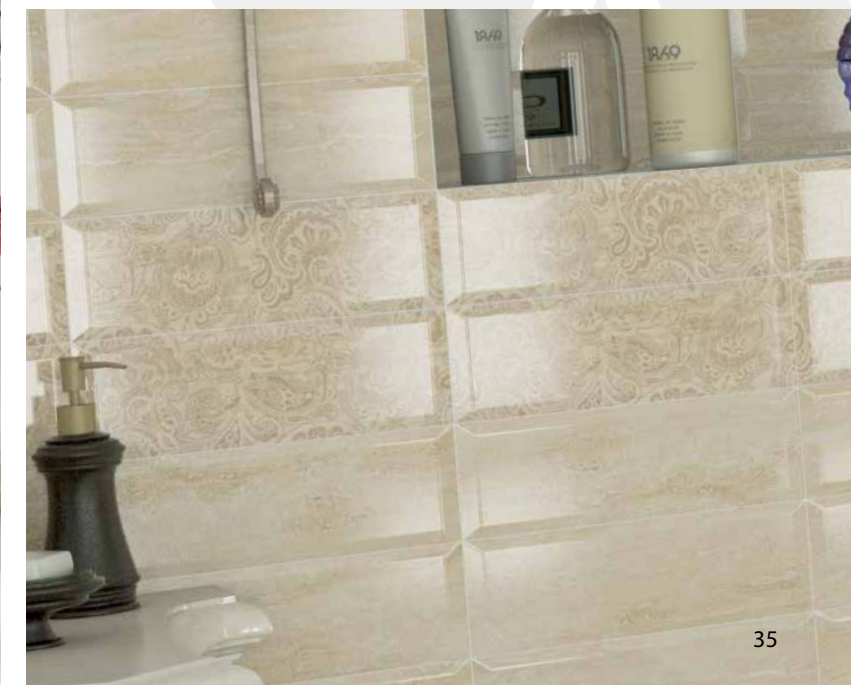

Formato	Peso / Pieza Weight / Tile	Kg neto / Caja Kg net / Box	Kg bruto / Caja Kg gross / Box	Kg Neto / Palet Kg Net / Pallet	Kg bruto / Palet Kg gross / Pallet	Kg / Palet vacío Kg / Empty pallet	Kg / Caja vacía Kg / Empty box	Piezas / Caja Tiles / Box	Cajas / Palet Box / Pallet	Piezas / Palet Tiles / Pallet	m² / Caja Sqm / Box	m² Pieza Sqm / Tile	m² / Palet Sqm / Pallet
Base/Decorado 10x30	0,44	11	11,11	1.056	1.091,56	25	0,11	25	96	2.400	0,75	0,03	72