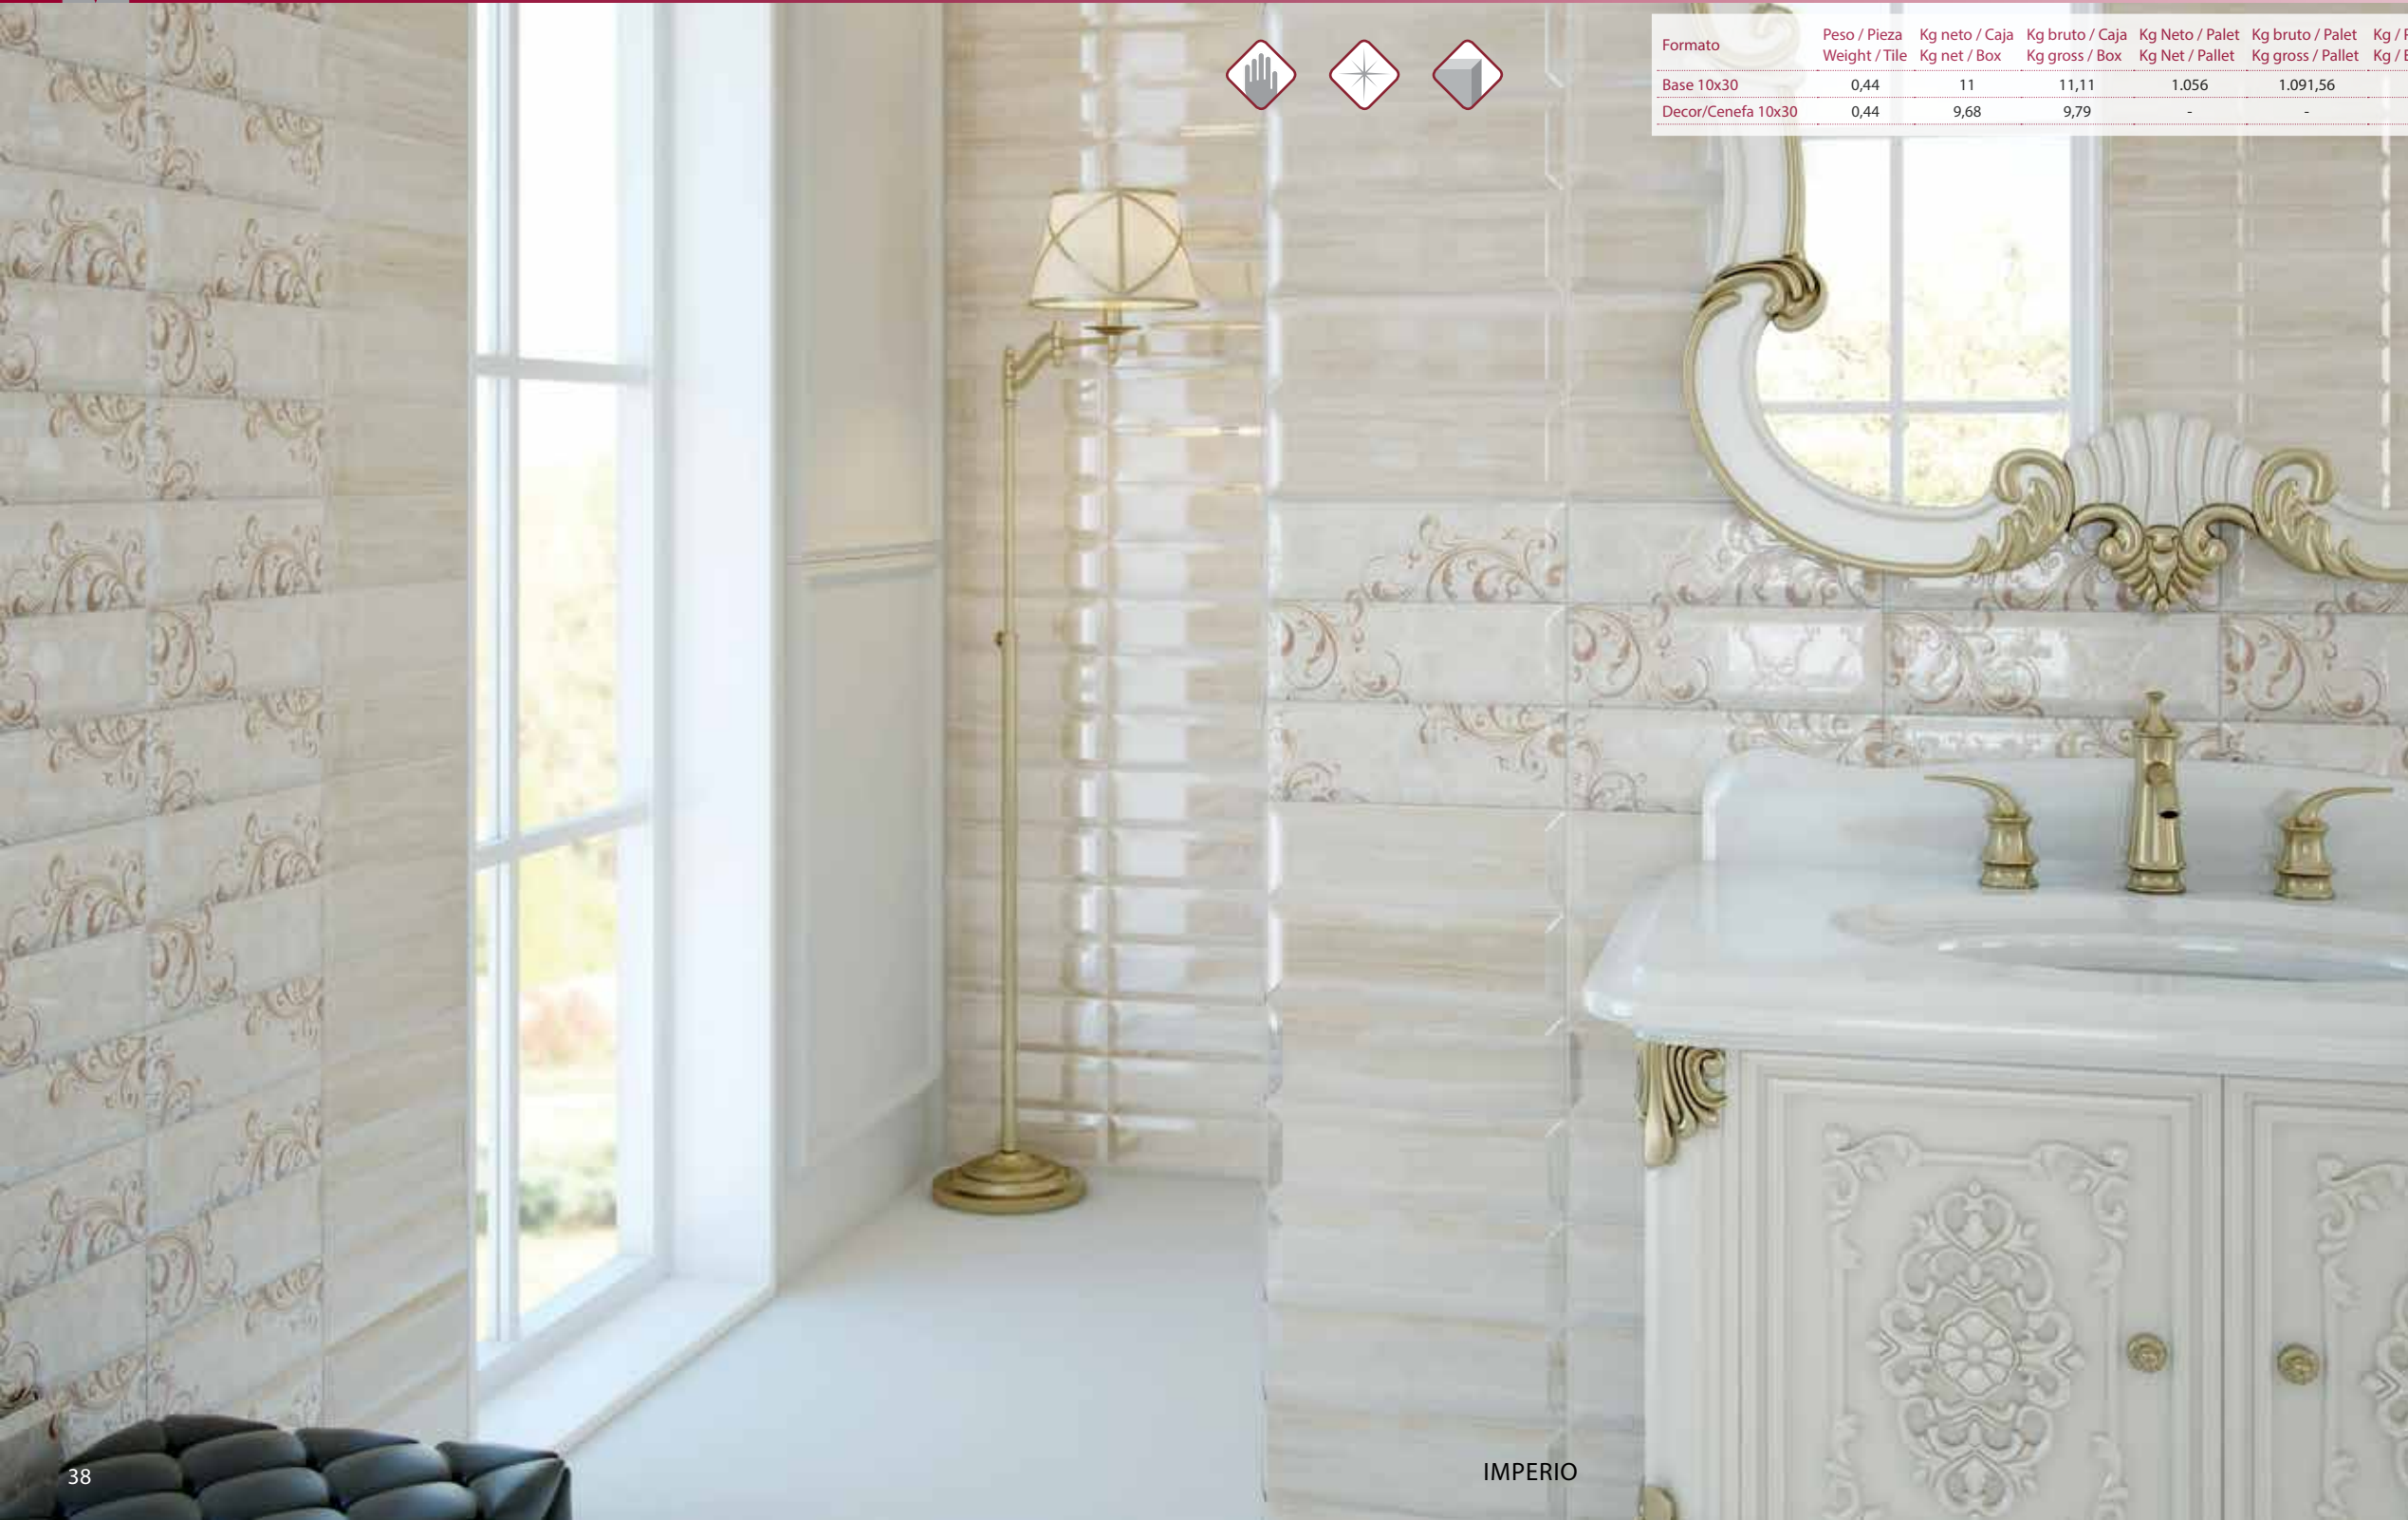

CRETA CREMA BRILLO BISEL

DECORADO IMPERIO 30X30

1 SET = 3 PCS.

Formato	Peso / Pieza Weight / Tile	Kg neto / Caja Kg net / Box	Kg bruto / Caja Kg gross / Box	Kg Neto / Palet Kg Net / Pallet	Kg bruto / Palet Kg gross / Pallet	Kg / Palet vacío Kg / Empty pallet	Kg / Caja vacía Kg / Empty box	Piezas / Caja Tiles / Box	Cajas / Palet Box / Pallet	Piezas / Palet Tiles / Pallet	m ² / Caja Sqm / Box	m ² Pieza Sqm / Tile	m ² / Palet Sqm / Pallet
Base 10x30	0,44	11	11,11	1.056	1.091,56	25	0,11	25	96	2.400	0,75	0,03	72
Decor/Cenefa 10x30	0,44	9,68	9,79	-	-	25	0,11	22	-	-	0,66	0,03	-