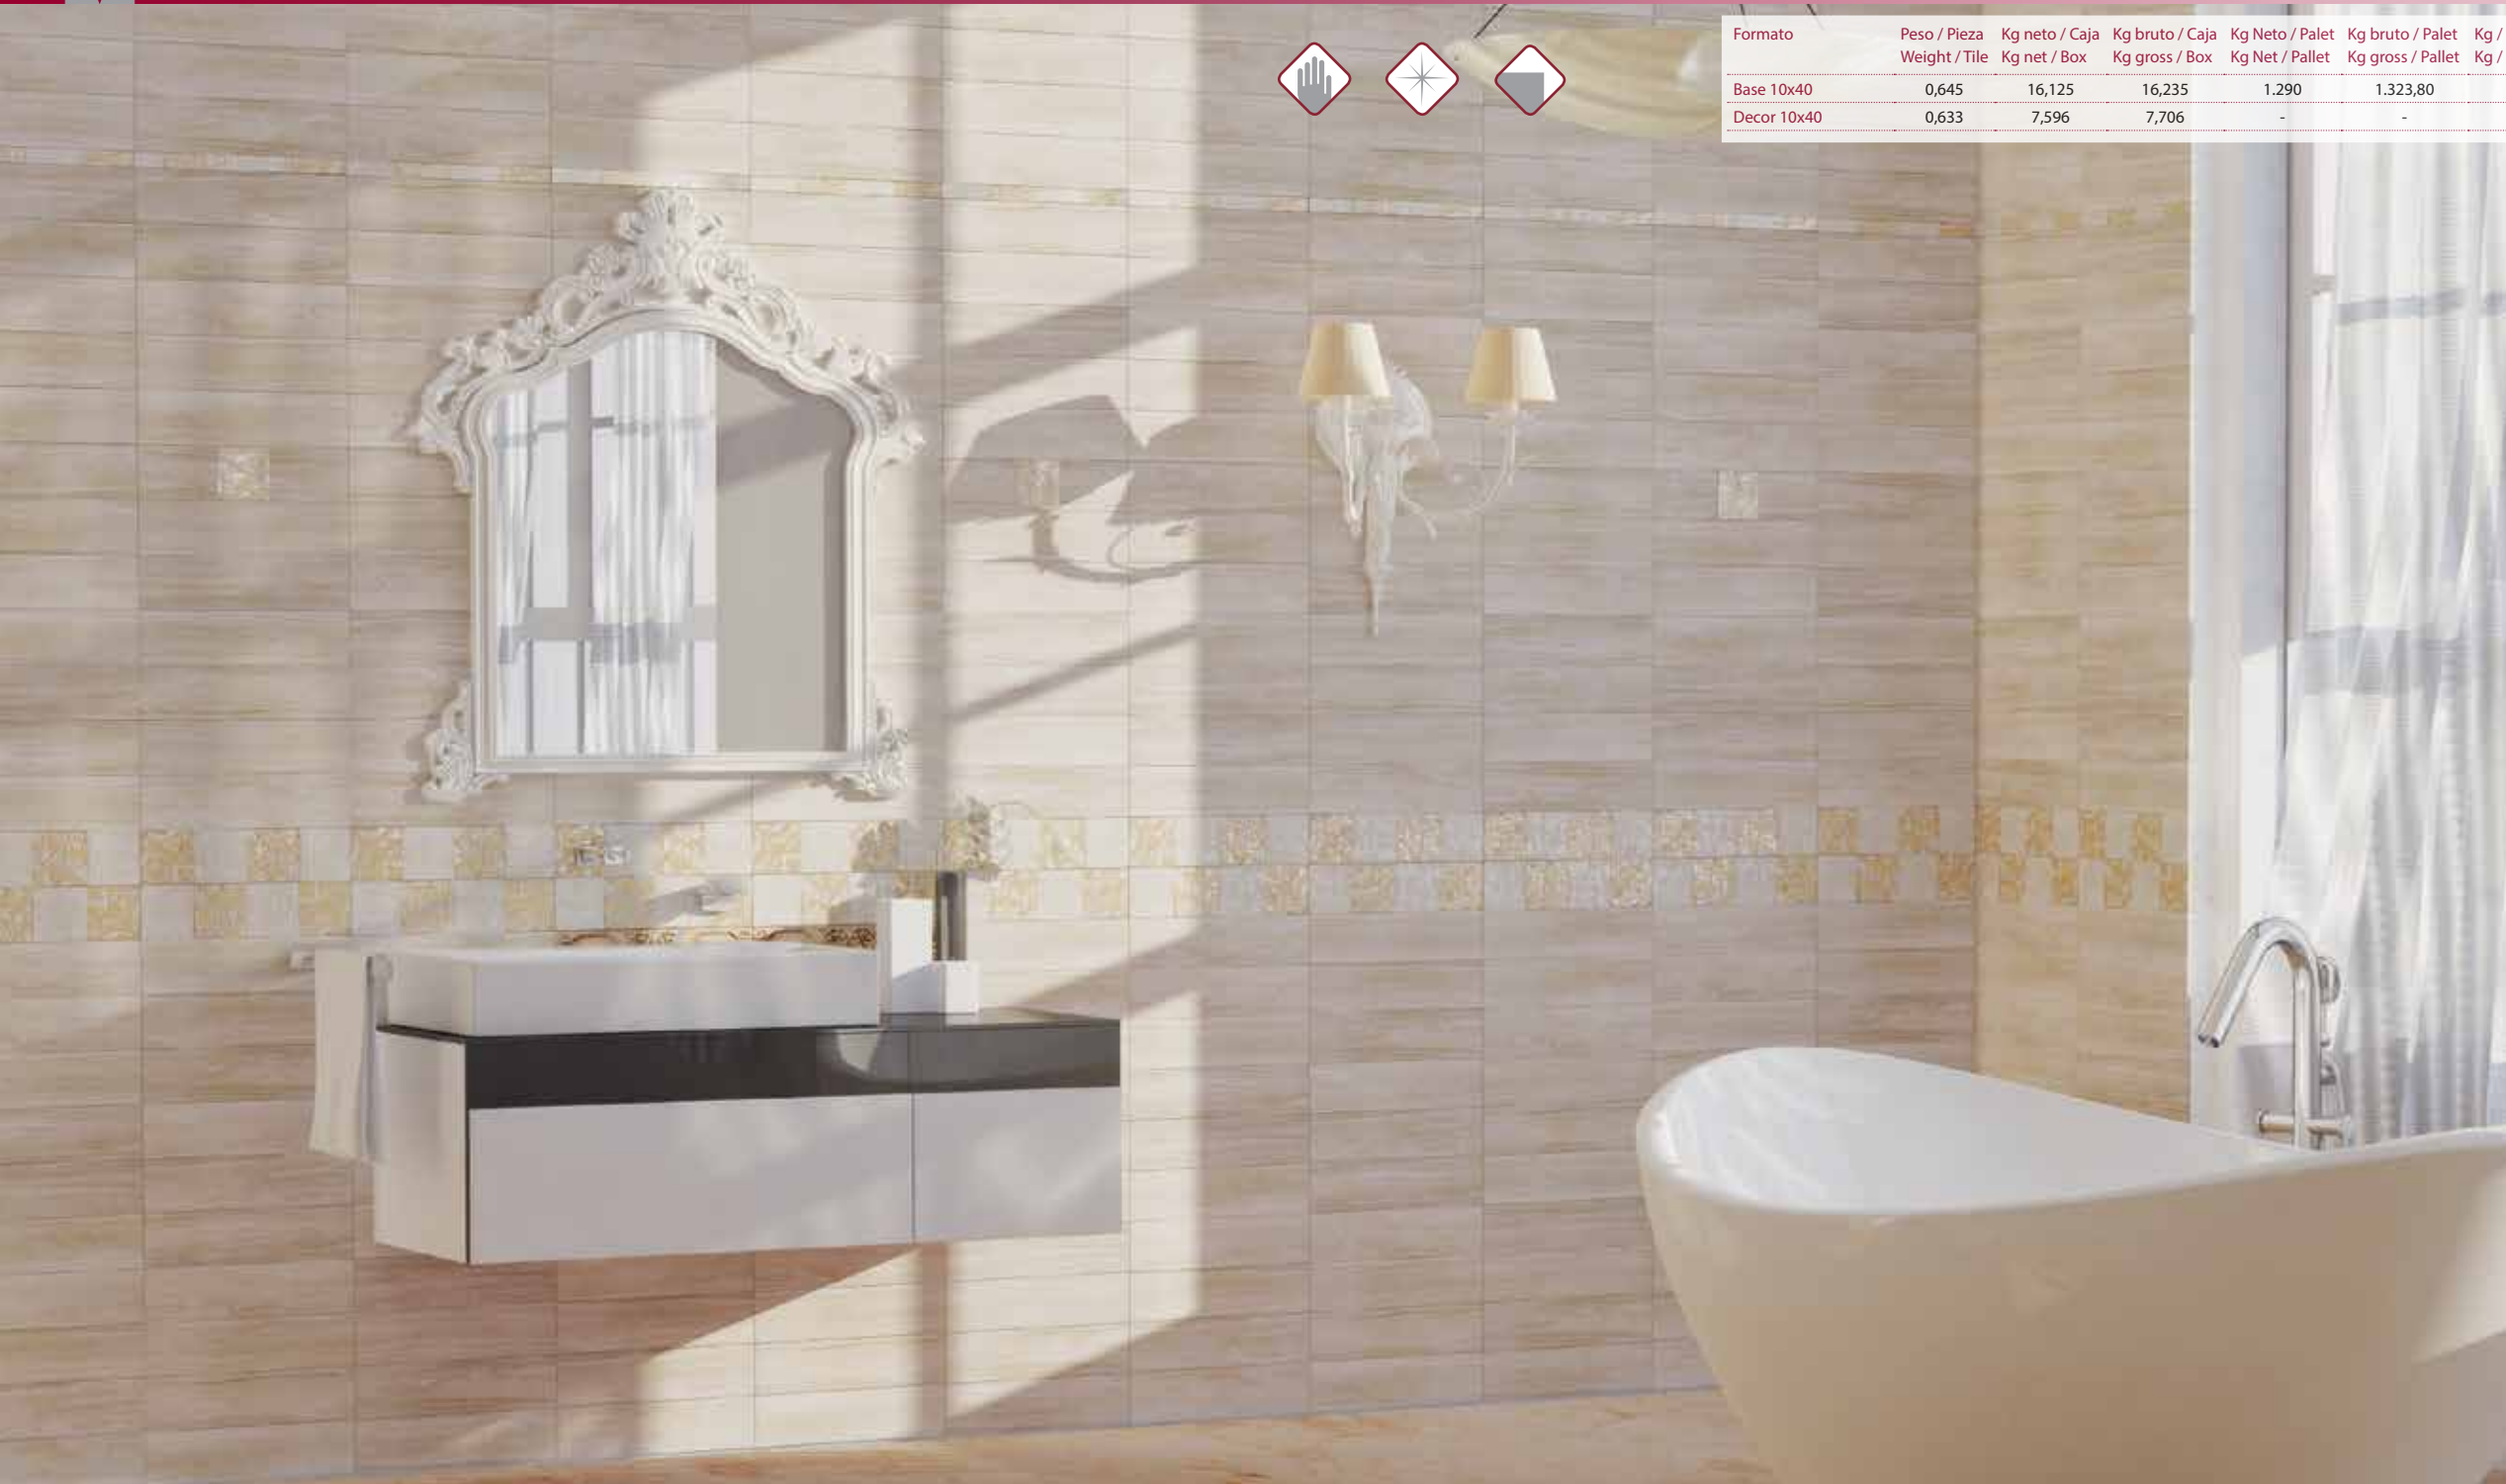

CRETA CREMA MATE/BRILLO LISO

POLISHED

LISTELO ATENEA 2,7X40

INSERTO
ATENEA
10X10
POLISHED

POLISHED

CENEFA ATENEA 10X40

Formato	Peso / Pieza Weight / Tile	Kg neto / Caja Kg net / Box	Kg bruto / Caja Kg gross / Box	Kg Neto / Palet Kg Net / Pallet	Kg bruto / Palet Kg gross / Pallet	Kg / Palet vacío Kg / Empty pallet	Kg / Caja vacía Kg / Empty box	Piezas / Caja Tiles / Box	Cajas / Palet Box / Pallet	Piezas / Palet Tiles / Pallet	m ² / Caja Sqm / Box	m ² Pieza Sqm / Tile	m ² / Palet Sqm / Pallet
Base 10x40	0,645	16,125	16,235	1.290	1.323,80	25	0,11	25	80	2.000	1	0,04	80,00
Decor 10x40	0,633	7,596	7,706	-	-	25	0,11	12	-	-	0,48	0,04	-