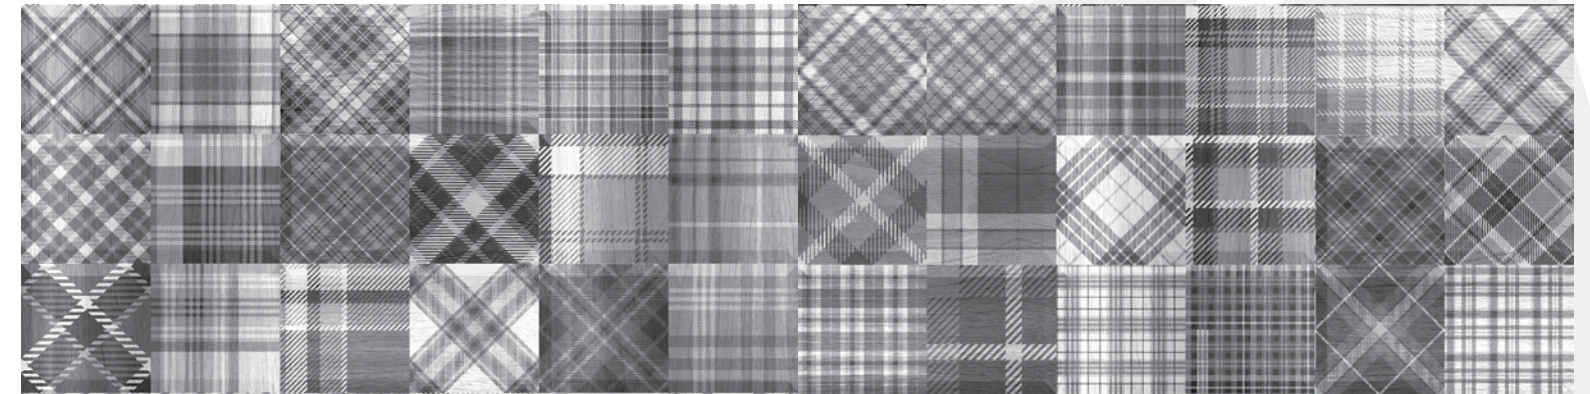

CELTIC GRIS 10X20