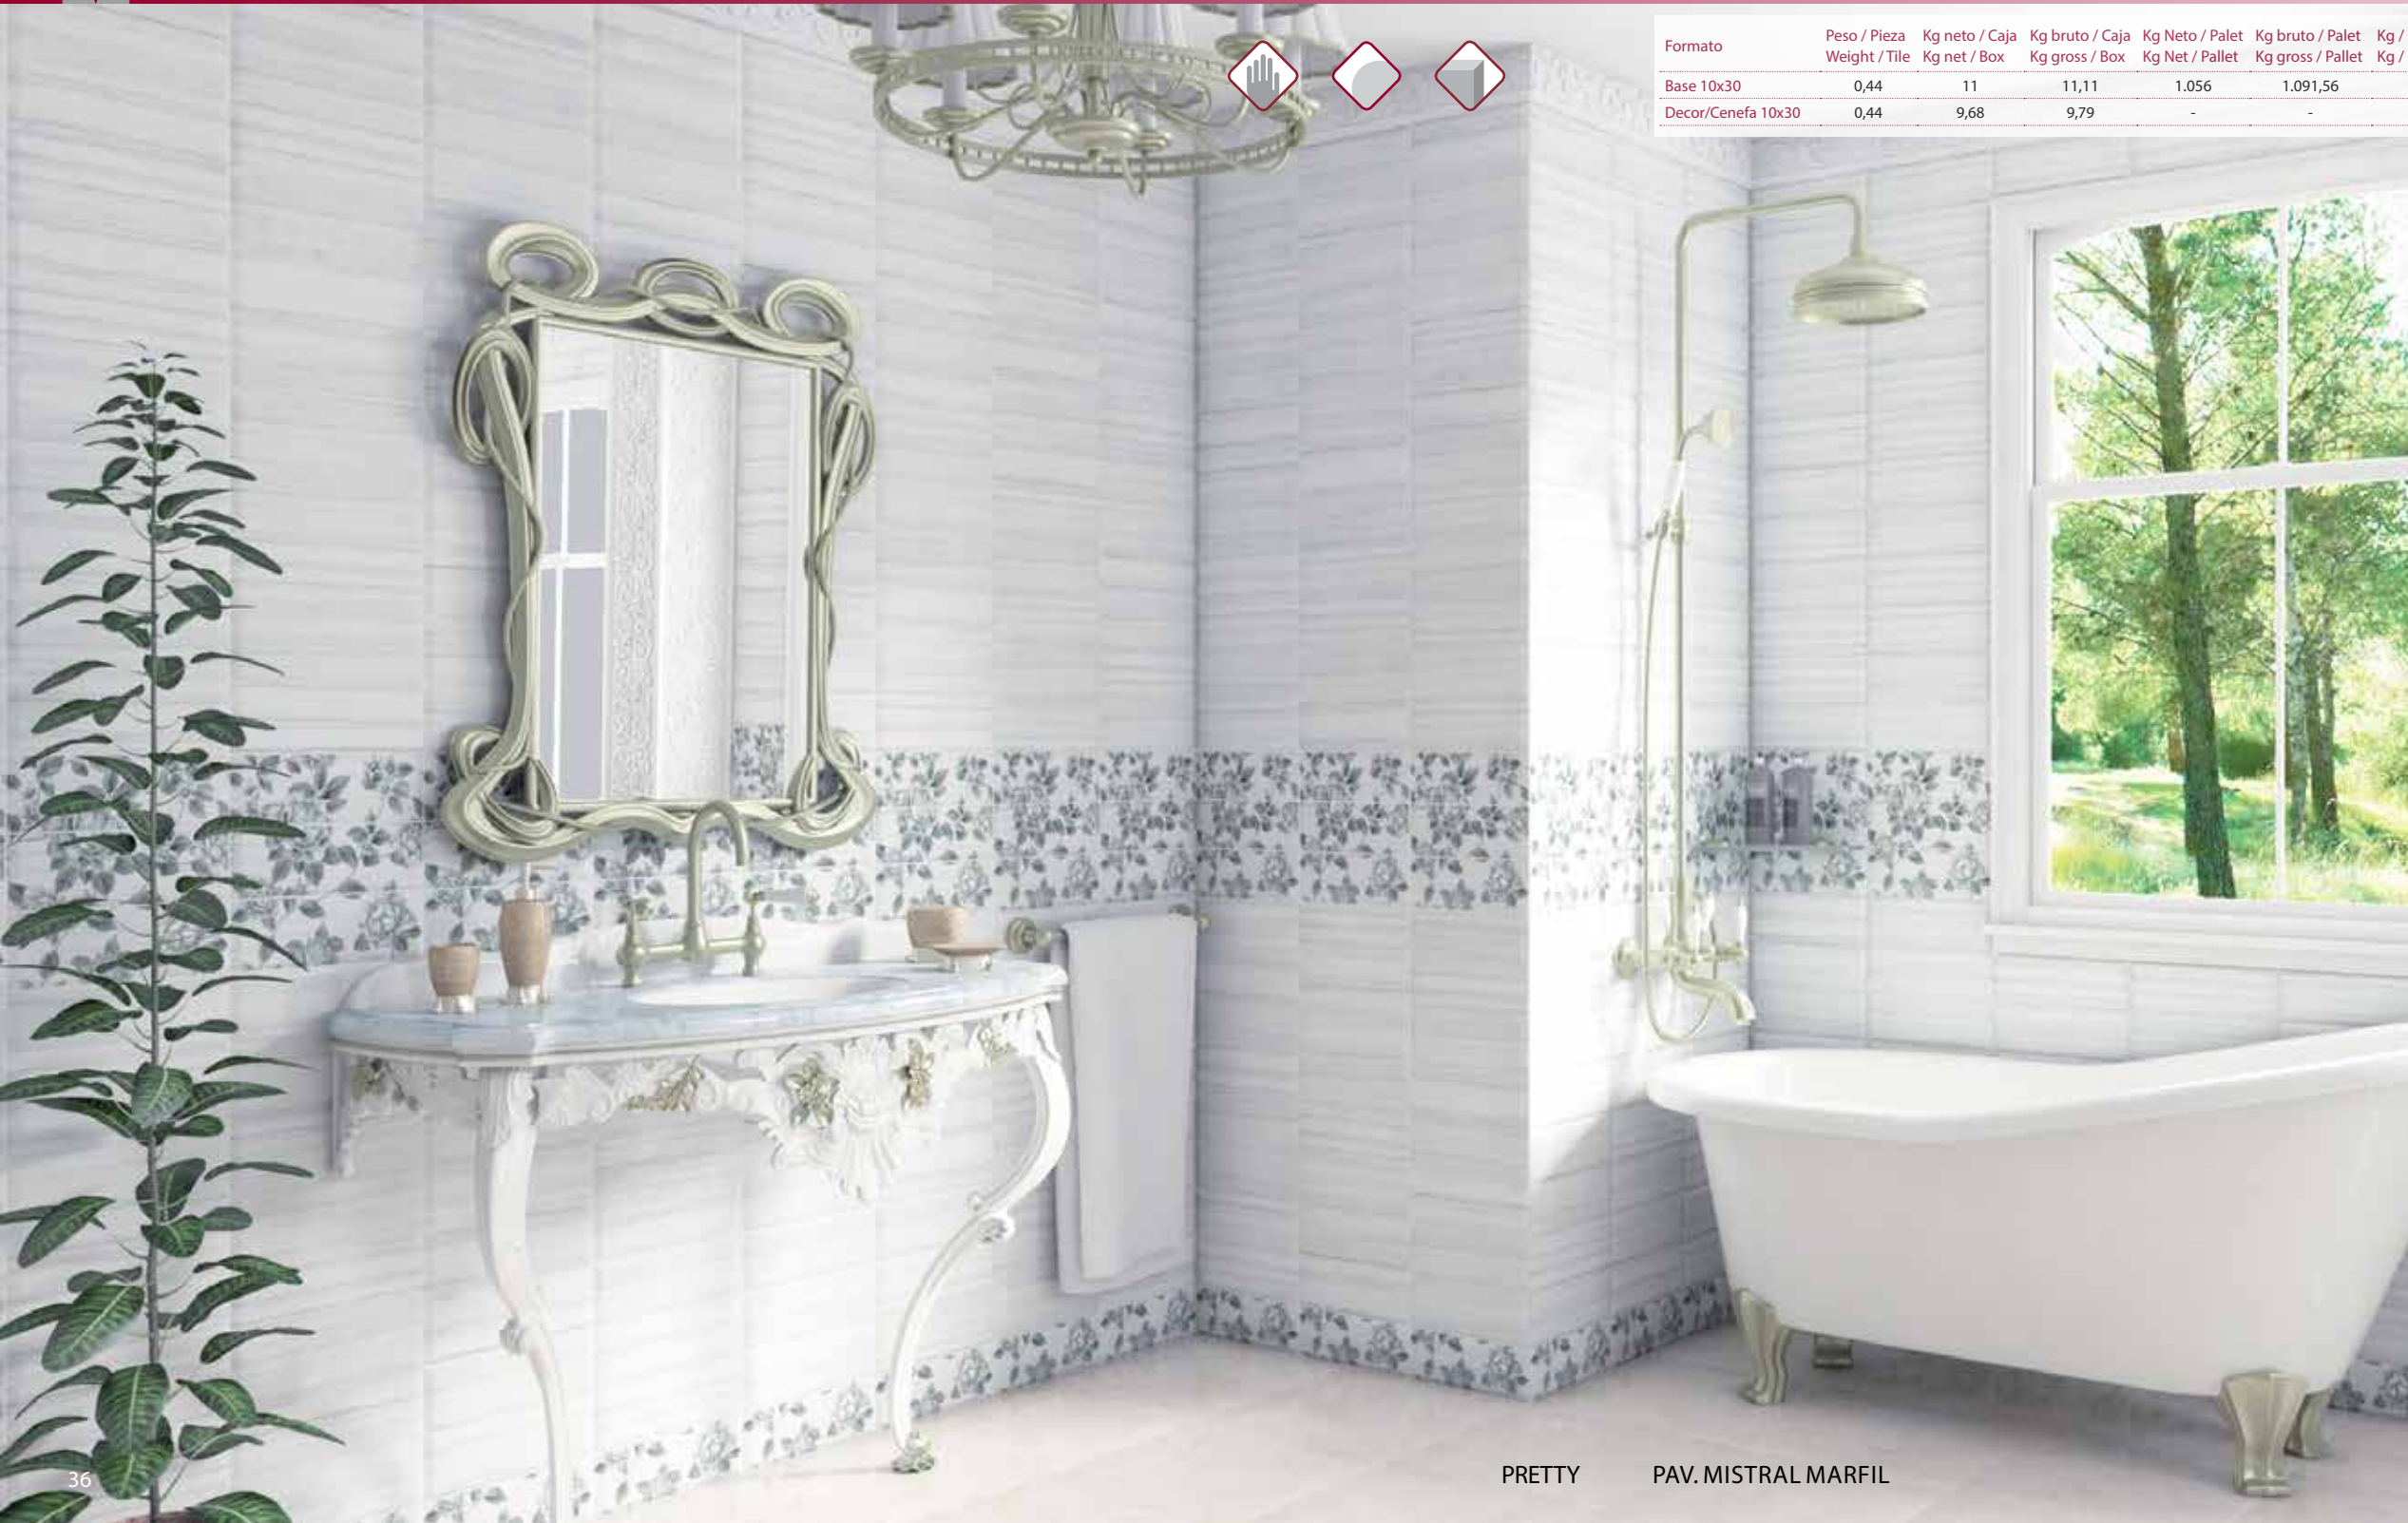

Formato	Peso / Pieza Weight / Tile	Kg neto / Caja Kg net / Box	Kg bruto / Caja Kg gross / Box	Kg Neto / Palet Kg Net / Pallet	Kg bruto / Palet Kg gross / Pallet	Kg / Palet vacío Kg / Empty pallet	Kg / Caja vacía Kg / Empty box	Piezas / Caja Tiles / Box	Cajas / Palet Box / Pallet	Piezas / Palet Tiles / Pallet	m² / Caja Sqm / Box	m² Pieza Sqm / Tile	m² / Palet Sqm / Pallet
Base 10x30	0,44	11	11,11	1.056	1.091,56	25	0,11	25	96	2.400	0,75	0,03	72
Decor/Cenefa 10x30	0,44	9,68	9,79	-	-	25	0,11	21	-	-	0,66	0,03	-