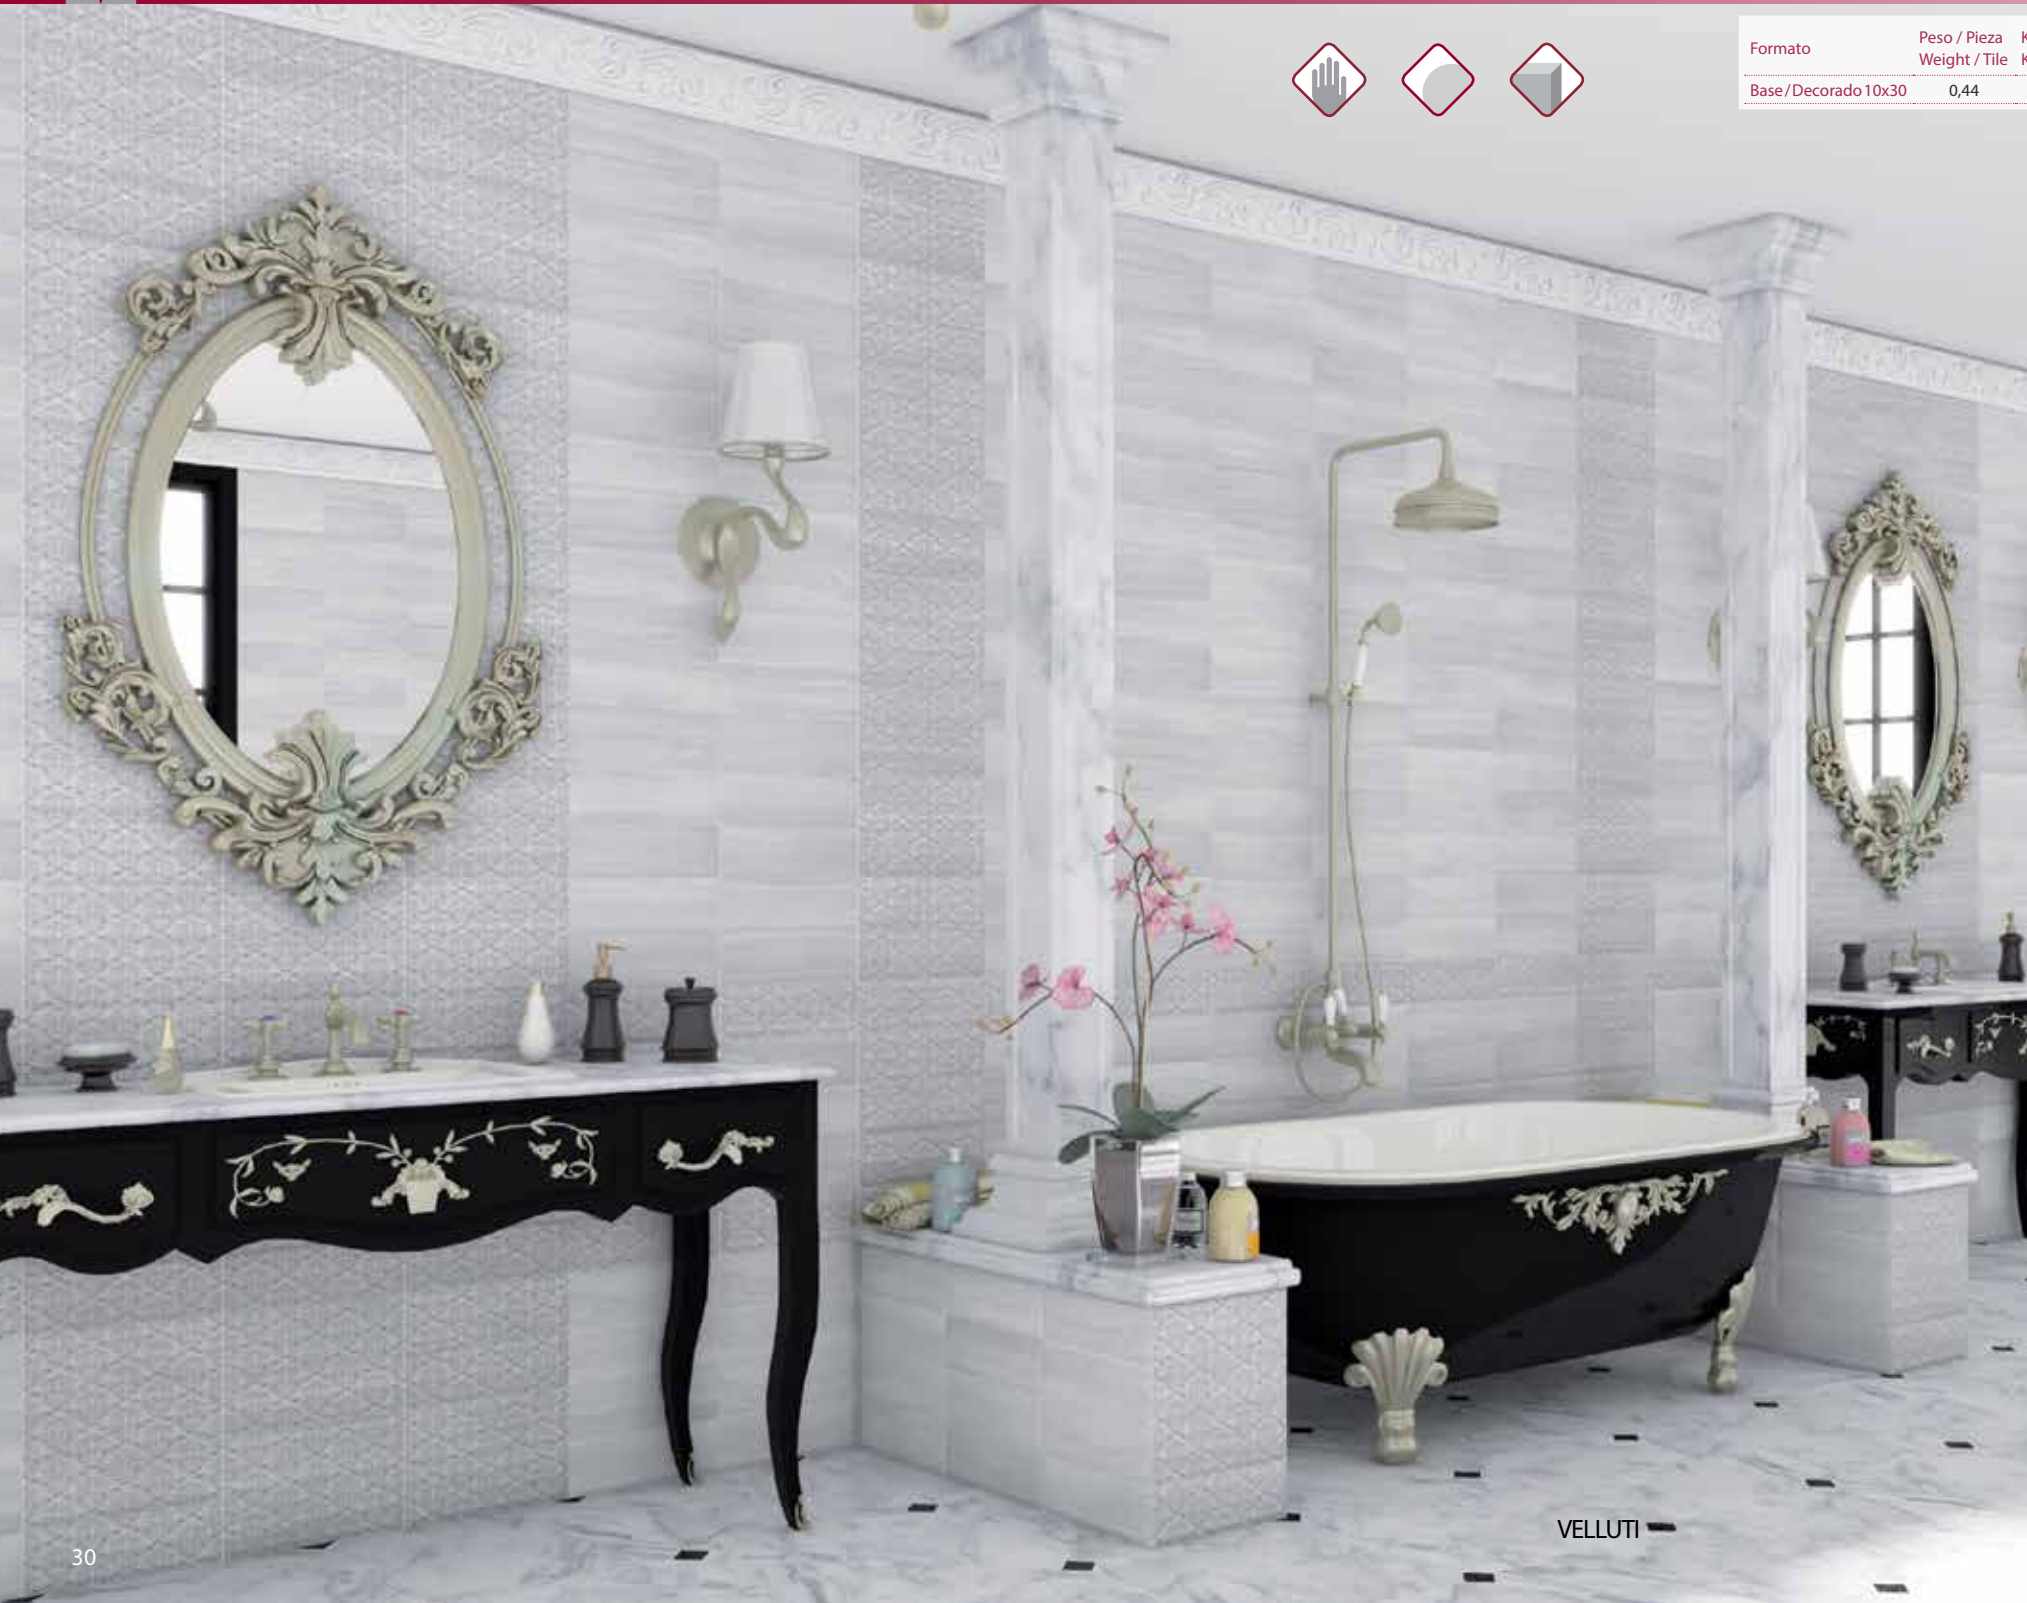

LAGUNA BLANCO BRILLO LISO

NARANJA BRILLO LISO

NARANJAS 1

NARANJAS 2

NARANJAS 3

Formato	Peso / Pieza Weight / Tile	Kg neto / Caja Kg net / Box	Kg bruto / Caja Kg gross / Box	Kg Neto / Palet Kg Net / Pallet	Kg bruto / Palet Kg gross / Pallet	Kg / Palet vacío Kg / Empty pallet	Kg / Caja vacía Kg / Empty box	Piezas / Caja Tiles / Box	Cajas / Palet Box / Pallet	Piezas / Palet Tiles / Pallet	m ² / Caja Sqm / Box	m ² Pieza Sqm / Tile	m ² / Palet Sqm / Pallet
Base/Decorado 10x30	0,44	11	11,11	1.056	1.091,56	25	0,11	25	96	2.400	0,75	0,03	72