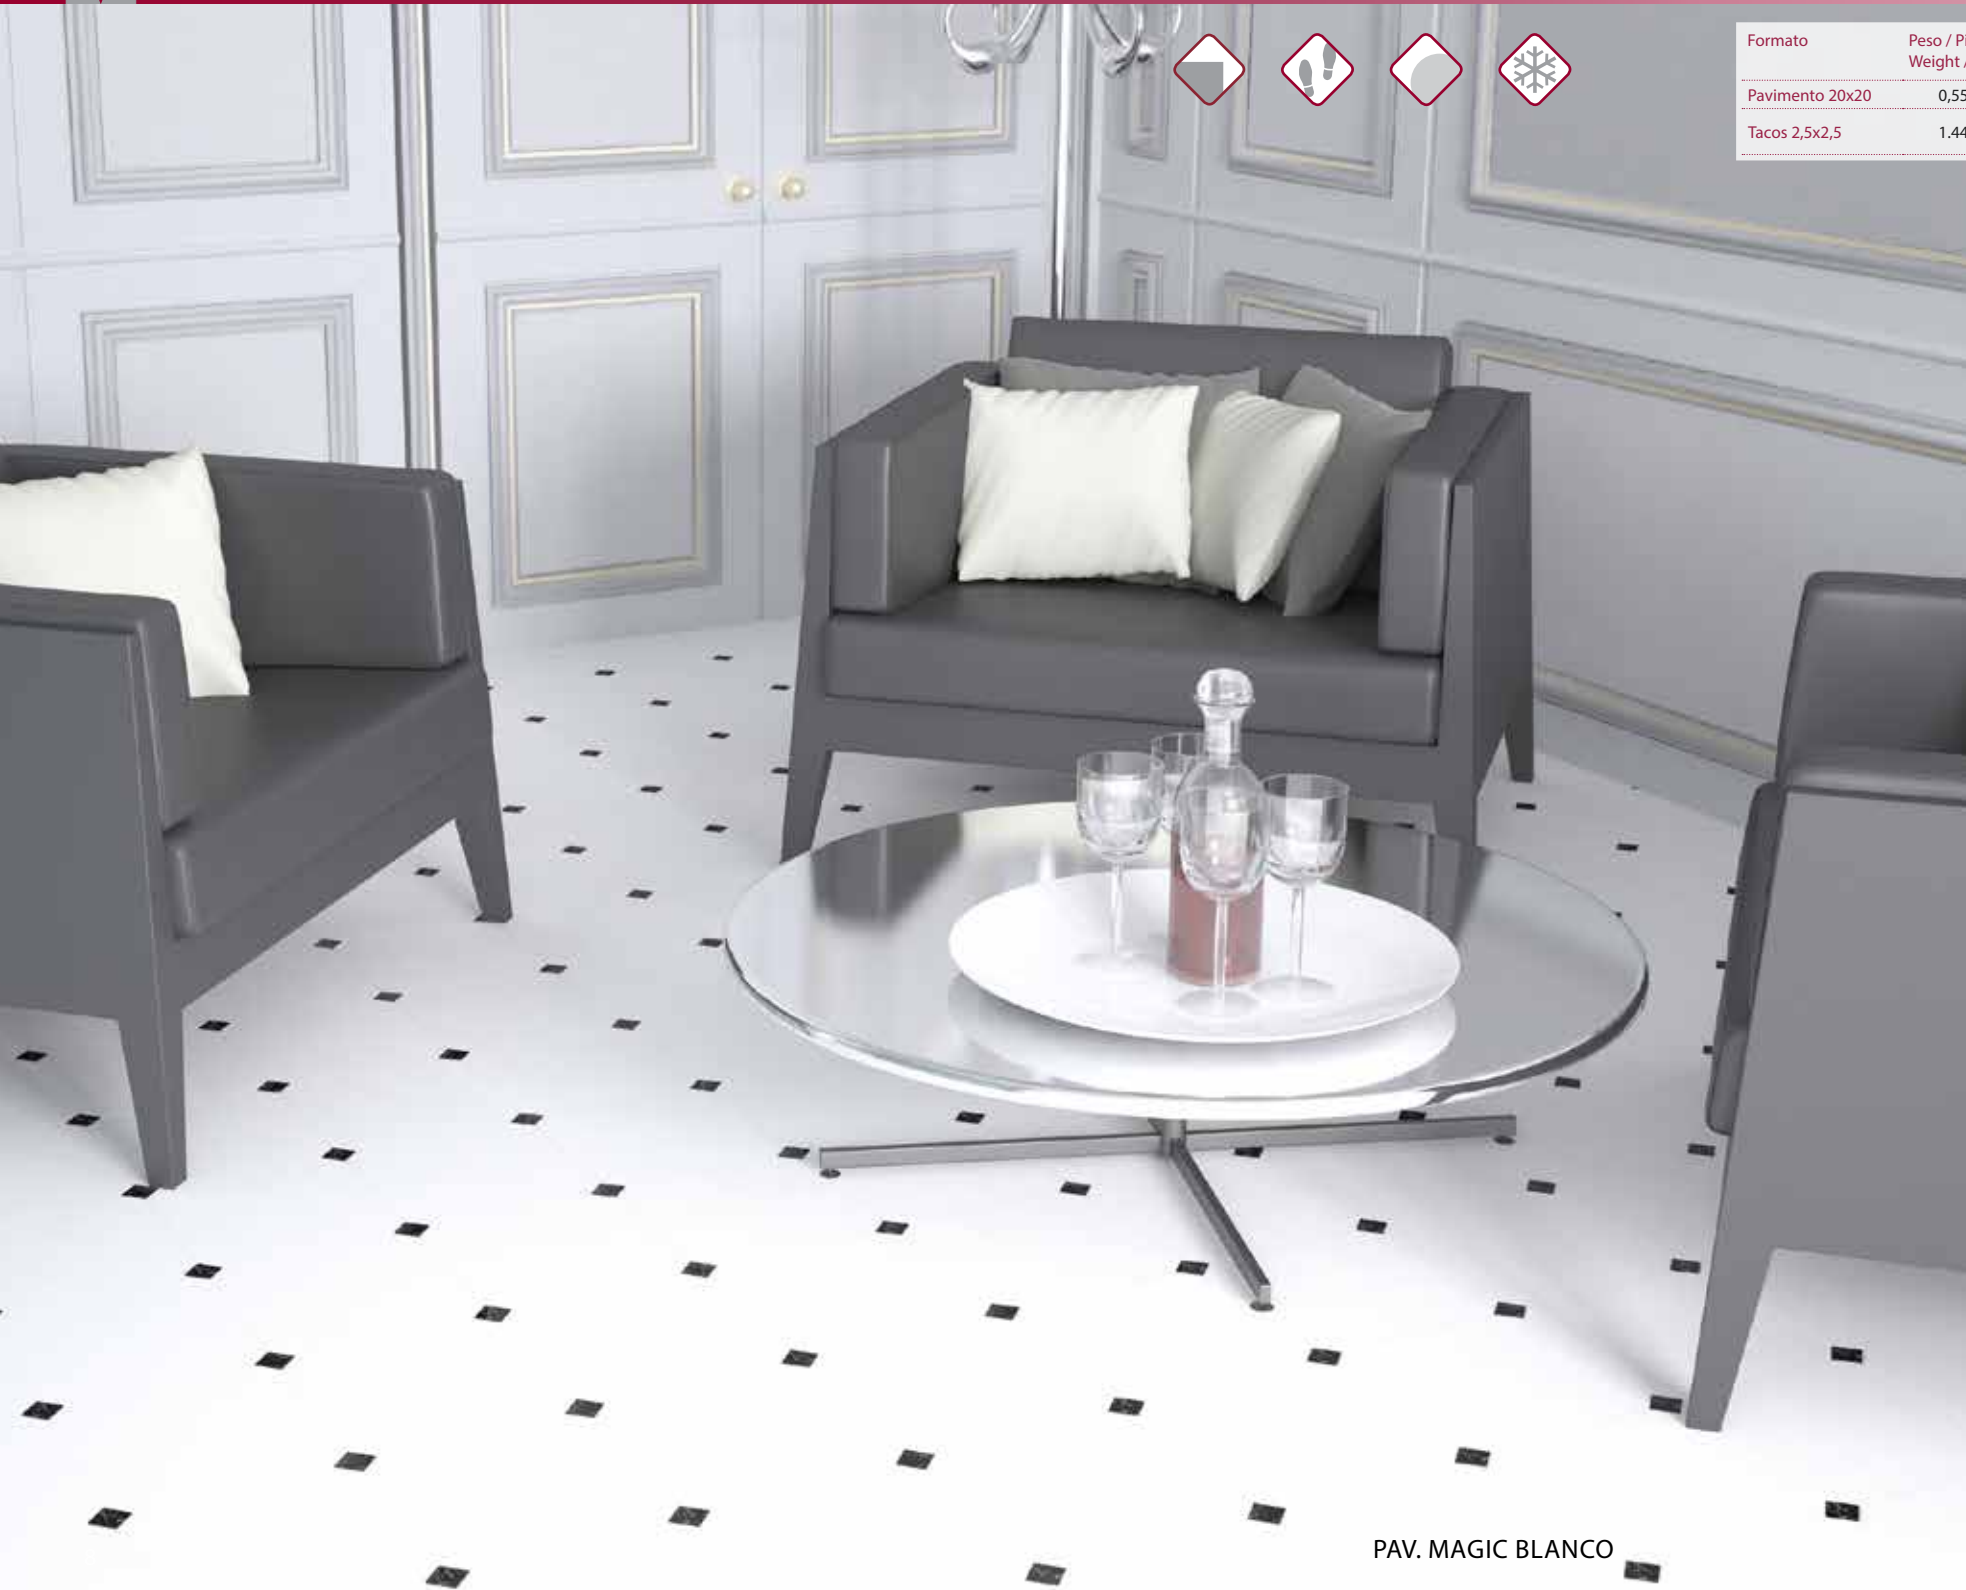

PAV. MAGIC BLANCO

20X20

TACOS 2,5X2,5

CARRARA

MISTRAL

ALICANTE

EMPERADOR

MARQUINA