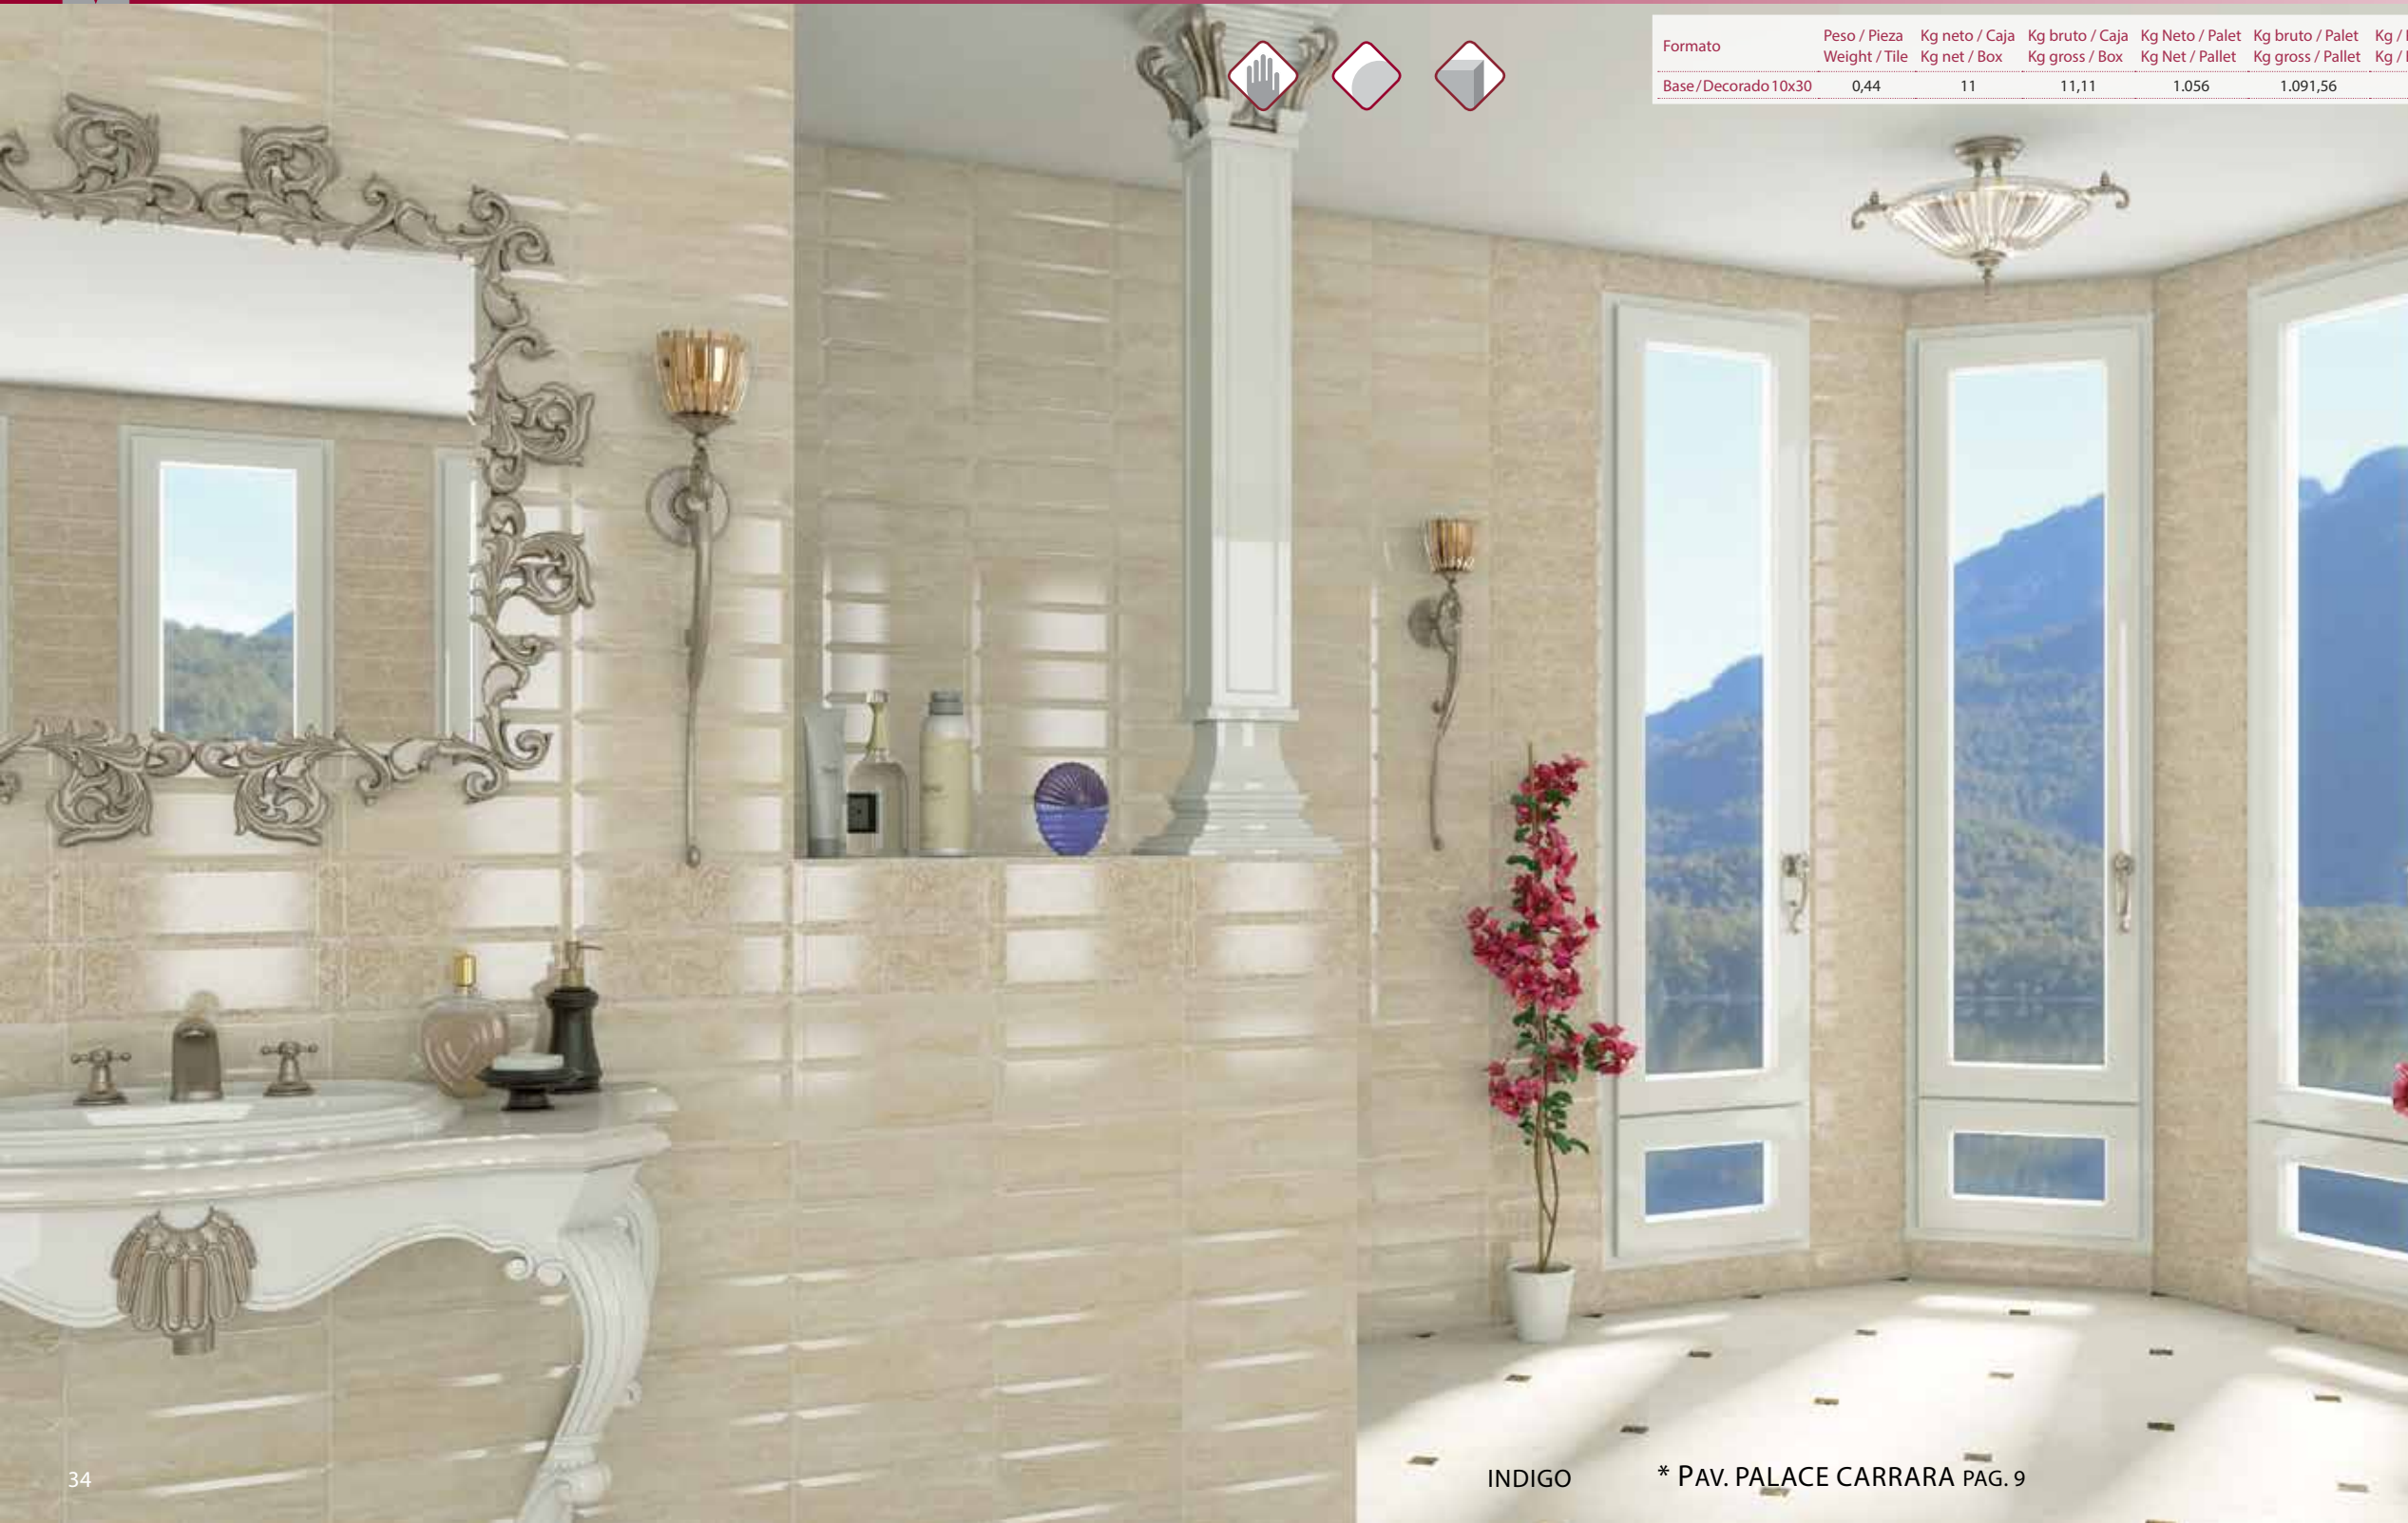

LAGUNA BLANCO BRILLO BISEL

FASHION LAGUNA BLANCO BRILLO BISEL
THIS DECOR IS SOLD BY M2

Formato	Peso / Pieza Weight / Tile	Kg neto / Caja Kg net / Box	Kg bruto / Caja Kg gross / Box	Kg Neto / Palet Kg Net / Pallet	Kg bruto / Palet Kg gross / Pallet	Kg / Palet vacío Kg / Empty pallet	Kg / Caja vacía Kg / Empty box	Piezas / Caja Tiles / Box	Cajas / Palet Box / Pallet	Piezas / Palet Tiles / Pallet	m ² / Caja Sqm / Box	m ² Pieza Sqm / Tile	m ² / Palet Sqm / Pallet
Base/Decorado 10x30	0,44	11	11,11	1.056	1.091,56	25	0,11	25	96	2.400	0,75	0,03	72